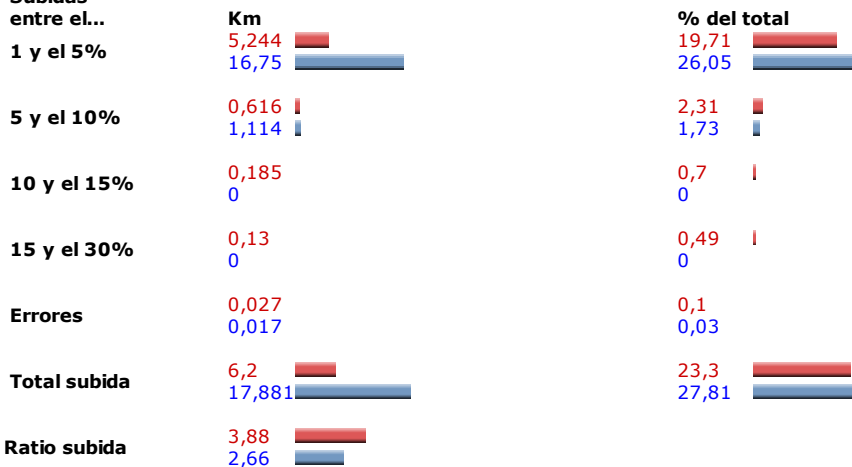

Datos del archivo 1

Nombre del archivo	fuelle-la-teja.gpx
Formato	gpx
Puntos de track analizados	2138
IBP	21 CC
Color datos y gráficos	 Rojo

Datos del archivo 2

Nombre del archivo	pinto-pantoja-pinto.gpx
Formato	gpx
Puntos de track analizados	473
IBP	38 DC
Color datos y gráficos	 Azul

Datos generales

Subidas entre el...

Bajadas entre el...

Llanos entre el...

Índices IBP

Perfiles