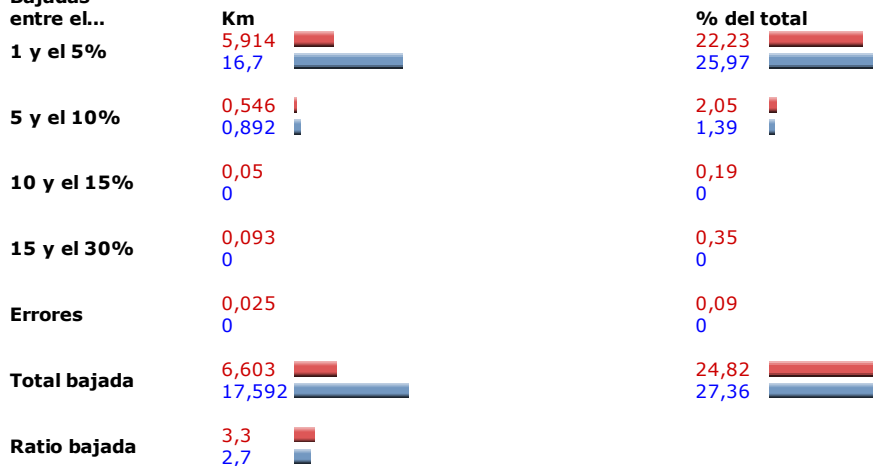

Datos del archivo 1

Nombre del archivo	fuelle-la-teja.gpx
Formato	gpx
Puntos de track analizados	2138
IBP	21 CC
Color datos y gráficos	 Rojo

Datos del archivo 2

Nombre del archivo	pinto-pantoja-pinto.gpx
Formato	gpx
Puntos de track analizados	473
IBP	38 DC
Color datos y gráficos	 Azul

Datos generales

Subidas entre el...

Bajadas entre el...

Llanos entre el...

Índices IBP

Perfiles